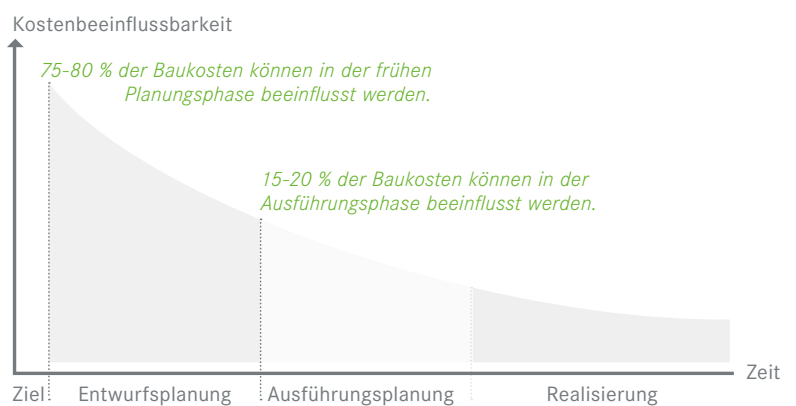

In welchem Bereich auch immer Sie unsere Unterstützung benötigen:
Die Projektampel steht für Sie zu jeder Zeit auf Grün!